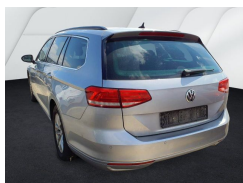

nach Maß ***

**VOLKSWAGEN PASSAT VARIANT 2.0
TDI COMFORT ACC SHZ LED A KOMBI
(SILBER), EZ 06.2019 116335 KM,
110 KW (150 PS)**

17.950,00 €

inkl. gesetzlicher MwSt. 116335 km, 110 kW (150 PS), Kombi - Schützenhof 21 - 49716 Meppen

Artikel-Nr.: 18MS8FAV1

Kategorien: [Gebrauchtwagen](#), [Kombi](#), [noebay](#)

GALERIE BILDER

TECHNISCHE DATEN

Kategorie	Kombi
Fahrzeugnummer	393147900
Kilometerstand	116335
Hubraum	1968
Leistung	110 kW (150 PS)
Kraftstoffart	Diesel
Verbrauch innerorts	k.A.
Verbrauch ausserorts	k.A.
Verbrauch kombiniert	k.A.
CO ₂ Emission	k.A.
Umweltplakete	Grün
Anzahl Sitzplätze	5
Anzahl Türen	5
Getriebe	Schaltgetriebe
Erstzulassung	06.2019
HU	auf Anfrage
MwSt	ausweisbar
Telefon	+49 591 / 32389009