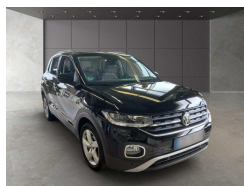

nach Maß ***

**VOLKSWAGEN T CROSS 1.0 TSI
STYLE LED SHZ ALLWETTER LM SUV,
GELÄNDEWAGEN, PICKUP
(SCHWARZ), EZ 04.2020 35839 KM,
85 KW (116 PS)**

17.890,00 €

inkl. gesetzlicher MwSt. 35839 km, 85 kW (116 PS), SUV, Geländewagen, Pickup - Edisonstraße 2-4 - 48432 Rheine

Artikel-Nr.: 63RS8FAX3

Kategorien: [Gebrauchtwagen](#), [Geländewagen](#), [noebay](#), [Pickup](#), [SUV](#)

GALERIE BILDER

TECHNISCHE DATEN

Kategorie	SUV/Geländewagen/Pickup
Fahrzeugnummer	394795300
Kilometerstand	35839
Hubraum	999
Leistung	85 kW (116 PS)
Kraftstoffart	Benzin
Verbrauch innerorts	k.A.
Verbrauch ausserorts	k.A.
Verbrauch kombiniert	k.A.
CO ₂ Emission	k.A.
Umweltplakete	Grün
Anzahl Sitzplätze	5
Anzahl Türen	5
Getriebe	Schaltgetriebe
Erstzulassung	04.2020
HU	auf Anfrage
MwSt	ausweisbar
Telefon	+49 5971 / 9624012